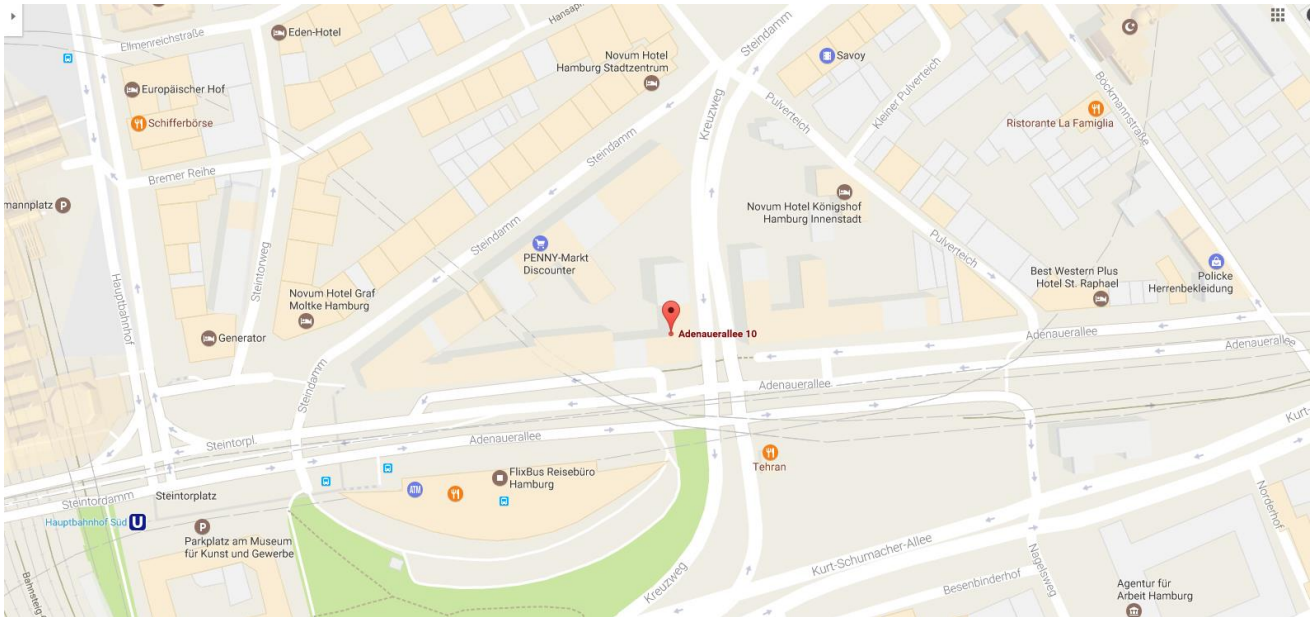

Anfahrtsbeschreibung Segemi

Segemi e.V.

Adenauerallee 10

20097 Hamburg

2. Stock , Paritätisches Kompetenzzentrum Migration

Anreise mit den öffentlichen Verkehrsmitteln:

Bahn Station: Hauptbahnhof Süd

Bus Station: ZOB