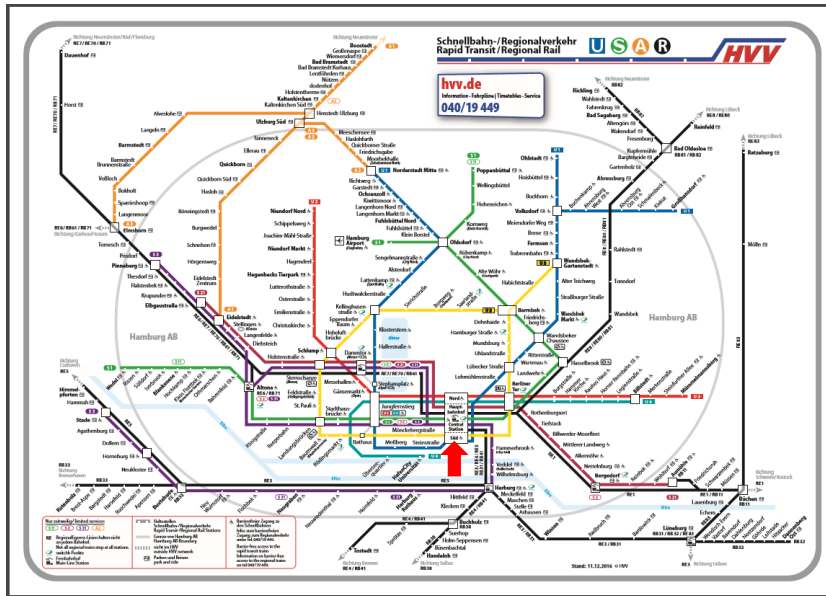

Anfahrtsbeschreibung Segemi

Segemi e.V.

Adenauerallee 10

20097 Hamburg

2. Stock , Paritätisches Kompetenzzentrum Migration

Anreise mit den öffentlichen Verkehrsmitteln:

Bahn Station: Hauptbahnhof Süd

Bus Station: ZOB