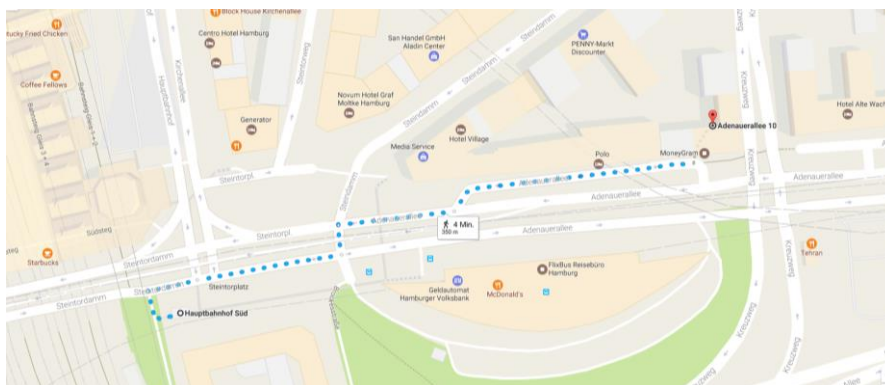

Anfahrtsbeschreibung Segemi

Segemi e.V.

Adenauerallee 10

20097 Hamburg

2. Stock , Paritätisches Kompetenzzentrum Migration

Anreise mit den öffentlichen Verkehrsmitteln:

Bahn Station: Hauptbahnhof Süd

Bus Station: ZOB